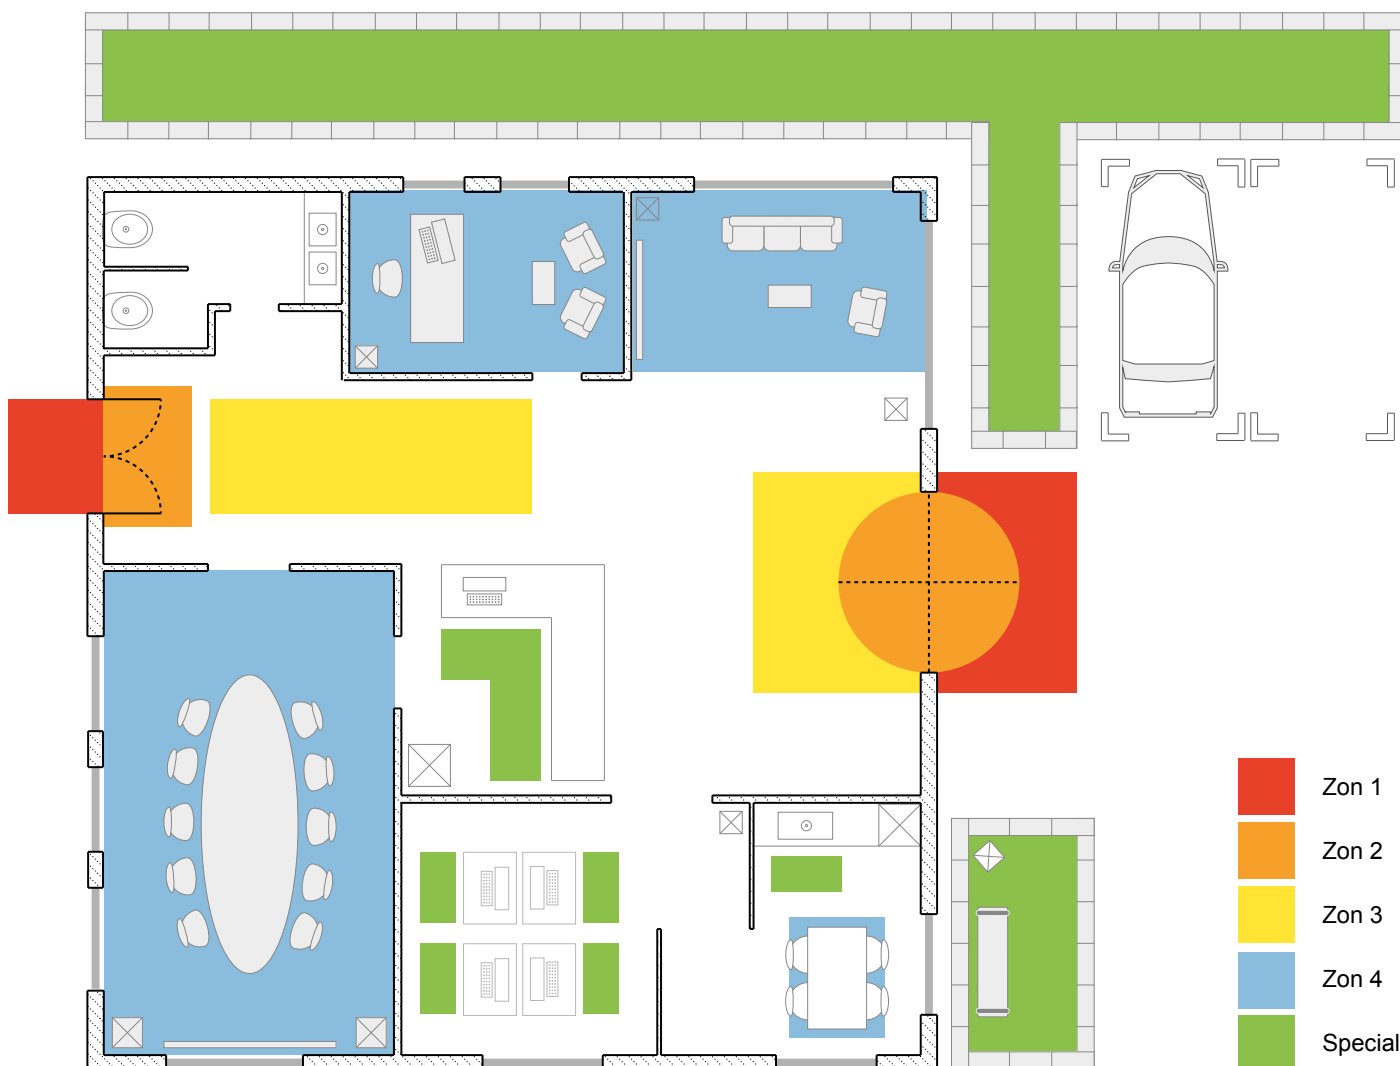

ZON 1 ENTRÉ UTOMHUS.

För området innan byggnaden är det idealiskt att placera en produkt med skrapverkan för att ta bort grus och tunga smutspartiklar, sådana som sand och snö.

ZON 2 ENTRÉ INOMHUS.

I det första området när man träder in i byggnaden bör där installeras en produkt med dubbelverkande funktion (skrap och absorption) mot smuts och fukt. Detta område är oftast en nedsänkning.

ZON 3 ENTRÉ INOMHUS.

Det sekundära området innanför byggnaden efter zon 2. En textilprodukt som absorberar fukt är att föredra här. Även ribbade mattor och kokosmattor fungerar bra i detta område, både som funktion och som trivselmedel.

ZON 4 GOLV INOMHUS.

För detta område gäller textila golv eller naturmattor i övriga byggnaden. Heltäck på rullar eller i plattor samt avpassade mattor i till exempel väntrum och personalrum. Här väljer man en lämplig färg eller mönster. Vid högre belastade områden rekommenderas mörka färgnyanser även mönstrade mattor är bra här. En ljus matta behöver vanligtvis rengöras oftare än en mörk, mönstrad.

SPECIAL.

Lösningar för områden med särskilda behov eller tillfällen som logotypmattor för budskap och varumärkesbyggnad, mässmattor för mässor och utställningar, röda mattan för premiärer och evenemang, ergonomiska mattor för hälsan, stall- och gymmattor, nålfilt och konstgräs för landskapsarkitekturer, etc.