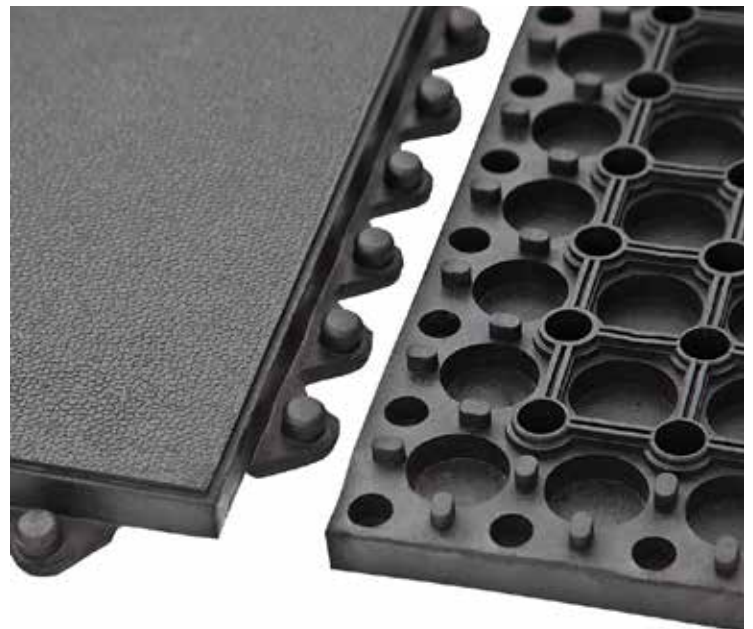

### OLJEBESTÄNDIG

Anti-Fatigue Gummi är oljebeständig och är därför idealisk att lägga i storkök, restauranger, garage och verkstäder. Lätt att bygga önskad storlek med hjälp av pusselsystem. De stora hållen tillsammans med en multi nopp baksida ger en otroligt effektiv dränering och kan lätt spolas av med vattenslang. Mattan kan lätt skäras till så den passar just det utrymme man vill ha den installerad i.

### PERFEKT TILL STÖRRE YTOR

Den släta ytan gör denna matta optimal för utrymmen där man använder hjulburen utrustning, samt är den väldigt lätt att rengöra och icke-absorberande. Den speciella multi-nopp baksidan gör mattan ergonomisk samt isolerande mot fukt och kyla. Lätt att bygga önskad storlek med hjälp av pusselsystem.