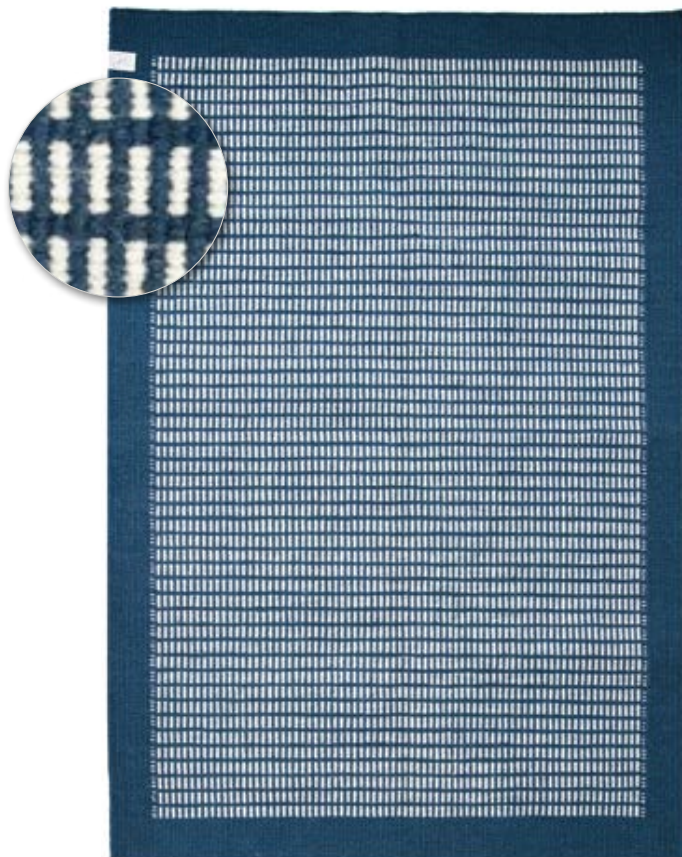

HOME COLLECTION

2025 / 2026

Finns även
i rund: (endast enfärgad)

1. LUXOR

100 % ull - 50x80 / 200 Ø* / 140x200 / 170x240 / 200x300 / 250x300 cm

Går även att beställa i specialstorlek; 3-6 månaders levtid.

vit