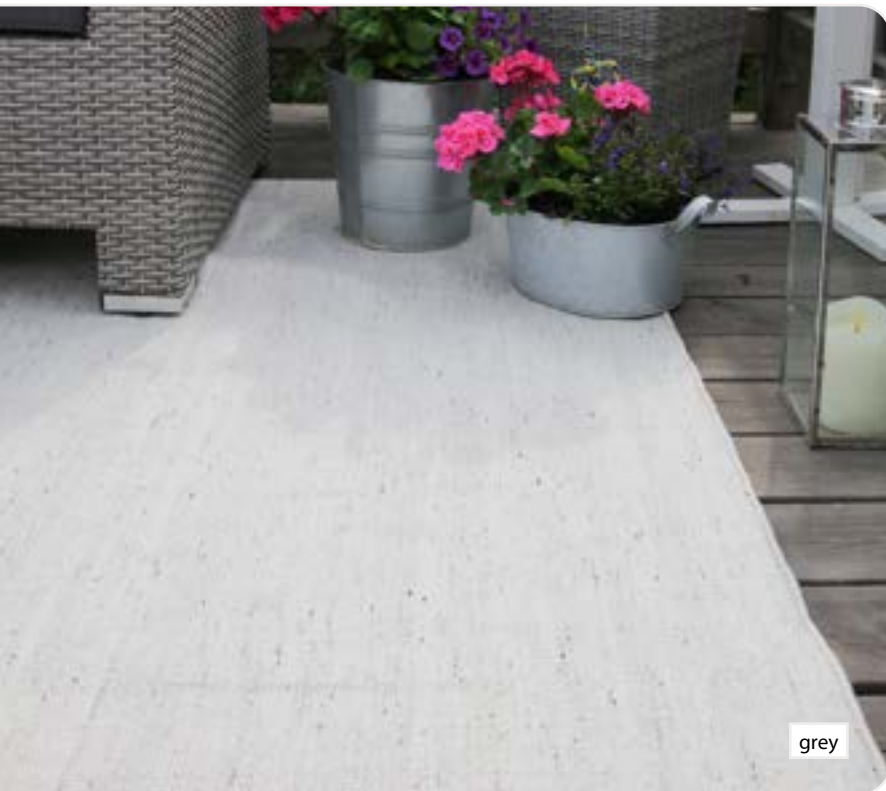

33. BASEL

100 % återvunna PET-flaskor - 70x140* / 140x200 / 160x230 / 200x290 / 240x330 cm *endast anthracite

grey