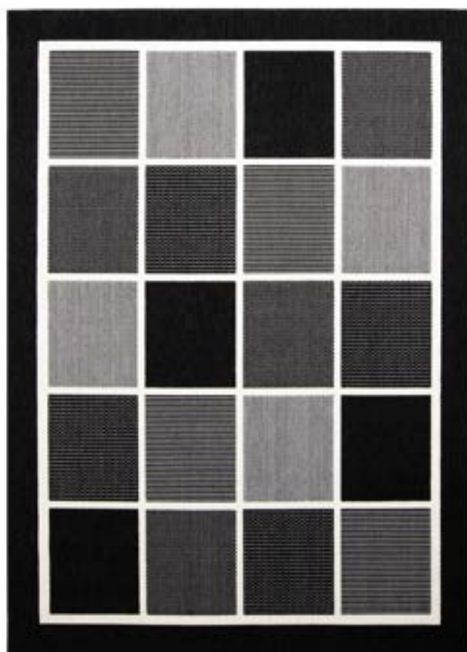

multi

jute

40. COTTON

100 % bomullstrasor - 60x120 / 80x160 cm

grey

white

sand

41. POPPY

100 % bomullstrasor - se storlek under bilderna

multi - 70x140 / 70x240 cm

beige - 70x240 cm

black - 70x140 / 70x240 / 130x190 / 160x230 cm

grey - 70x140 / 160x230 cm

42. FENIX

100 % polypropylen - relief - **80x150 / 140x200 / 160x230 / 200x290** cm

Fenix är gjord på 100 % pp, inklusive garn och baksida - tål att ligga utomhus.

grey

black

sand

43. BODEGA

100 % PP - flatvävt - **50x80 / 80x160 / 80x240 / 80x320 / 133x190 / 160x220 / 200x290 / 240x330** cm