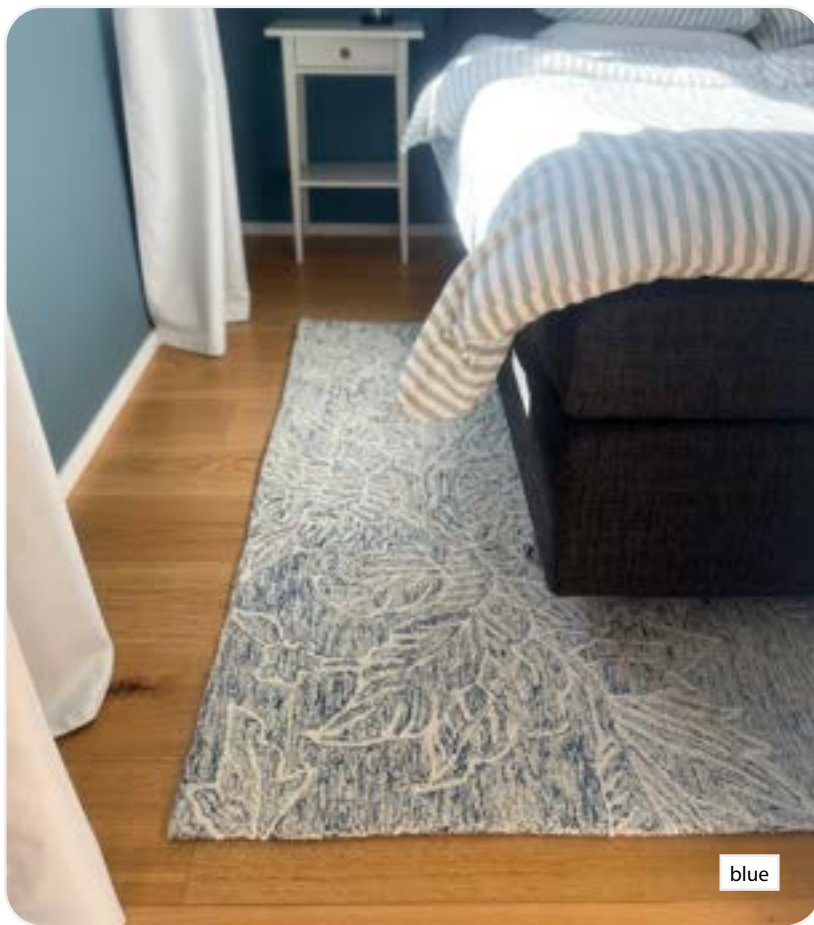

11. FLORA

100 % ull - 160x230 cm

blue