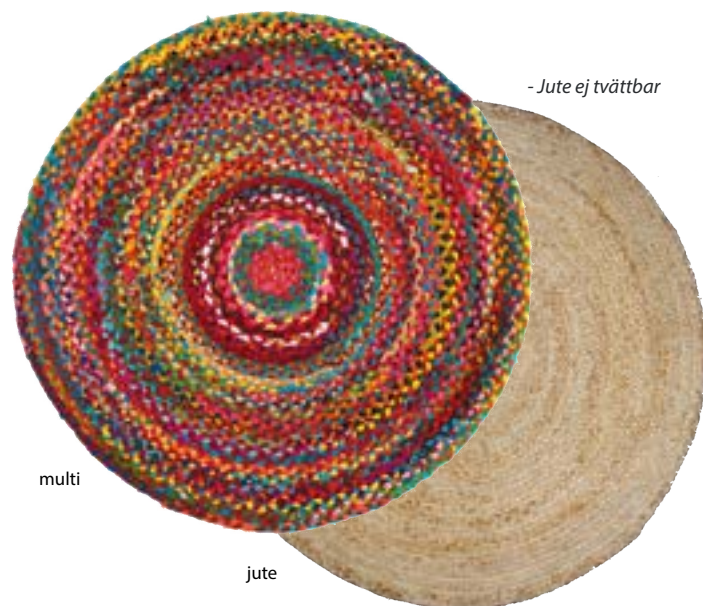

100 % bomullstrasor - 80x160 / 80x240 cm

multi

38. COUNTRY

100 % bomull - 80 Ø / 160 Ø / 240 Ø / 160x230-oval cm

earth

39. FLÄTAN

100 % bomullstrasor / 100 % jute* - 80 Ø / 120 Ø / 160 Ø* / 160x230-oval* cm