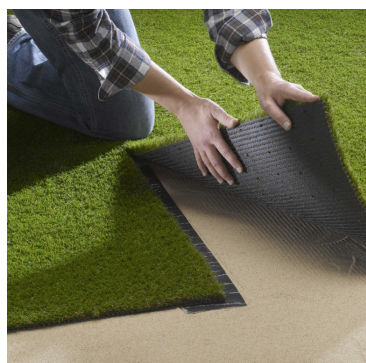

Teknisk specifikation

HOLIDAY 18 MM	
Type	Tufted synthetic grass carpet
Material	PE Monofilament straight & PP Monofilament curled (UV Stabilized)
Yarn type	4000 / 8 dTex PE monofilament straight & 3200 / 8 dTex PP monofilament curled
Yarn quality	Environmental friendly, free of lead and cadmium
Primary backing	100 % PP black, UV Stabilized, Weight 90 g/m ²
Secondary backing	Black Latex compound with a base of styrenebutadiene (SBR), with drainage holes, Weight 570 g/m ²
Waterpermeability	60 liter/min/m ²
Pile height	18 mm
Face weight	504 g/m ² (+/- 10%)
Total weight	1 164 g/m ² (+/- 10 %)
Turf gauge	5/16 gauge
Stitches per 10 cm linear	11 (+/- 1 %)
Stitches per m ²	13 860 (+/- 10 %)
Colour	Mix of light and dark green + Field-jute thatch
UV Stability	Meets DIN 53387 Standard (6000 hours)
Colour fastness	Xenon Test: Blue Scale > 7, Grey Scale > 4
Colour lining	Not applicable
Roll width	200 cm, 400 cm
Roll lenght	20-25 m

REACH-deklaration

Leverantören har kontrollerat att produkten inte innehåller särskilt farliga ämnen (dvs. från SVHC-listan).

Senaste REACH-certifikat: 2022-12-28

Installation

	HOLIDAY 18 MM
Applications	Gardens, Landscaping, Terraces
Infill advice	Silica sand, gradation 0,5 - 1,0 mm, 80 % roundshaped, appr. 3-4 kg/m ²
Comments	Before installation make sure the rolls are from the same production code (first five digits of the roll number) Project.

Rulla ut första rullen konstgräs och placera den rätt. Rulla sedan ut den andra rullen och placera den tätt intill den första. Avståndet får inte vara mer än 4 mm.

Vik upp kanterna på konstgräset, ca 30-40 cm av varje rulle, och placera ut tejpet mellan dem. Dra sedan sakta av baksidan av tejpet.

Vik sakta tillbaka konstgräset efterhand som du drar av baksidan av tejpet, och tryck ihop bitarna så tätt som möjligt.

Pressa gräset mot tejpet så att det fastnar ordentligt.

För stabilitet fyll och borsta ut med sand.